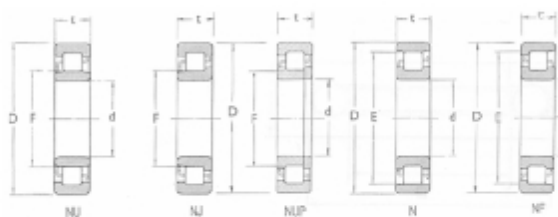

Серии NU, NJ, NUP, N, NF

Номер подшипника	Размеры (mm)					Основные уровни нагрузки (N)		Предельная скорость (вращ./мин)		Вес (кг)				
	d	D	t	F	E	Cr	Cor	Смазка	Масло					
NU 1015	-	-	N	-	75	115	20	85	105	60000	74500	5600	6700	0.731
NU 215	NJ	NUP	N	NF	75	130	25	88.5	116.5	96500	111000	4800	6000	1.250
NU 2215	NJ	NUP	-	-	75	130	31	88.5	-	130000	162000	4300	5300	1.580
NU 315	NJ	NUP	N	NF	75	160	37	95.5	139.5	179000	189000	3800	4800	3.260
NU 2315	NJ	NUP	-	-	75	160	55	95.5	-	258000	300000	3400	4300	4.910
NU 1016	-	-	N	-	80	125	22	91.5	113.5	72500	90500	5300	6300	0.969
NU 216	NJ	NUP	N	NF	80	140	26	95.3	125.3	106000	122000	4500	5300	1.500
NU 2216	NJ	NUP	-	-	80	140	33	95.3	-	147000	186000	4000	5000	1.950
NU 316	NJ	NUP	N	NF	80	170	39	103	147	190000	207000	3800	4300	3.930
NU 2316	NJ	NUP	-	-	80	170	58	103	-	274000	330000	3200	4000	5.910
NU 1017	-	-	N	-	85	130	22	96.5	118.5	74500	95500	5000	6000	1.010
NU 217	NJ	NUP	N	NF	85	150	28	101.8	133.8	120000	140000	4300	5000	1.900
NU 2217	NJ	NUP	-	-	85	150	36	101.8	-	170000	218000	3800	4500	2.500
NU 317	NJ	NUP	N	NF	85	180	41	108	156	212000	228000	3400	4000	4.600
NU 2317	NJ	NUP	-	-	85	180	60	108	-	315000	380000	3000	3800	6.81
NU 1018	-	-	N	-	90	140	24	103	127	88000	114000	4500	5600	1.35
NU 218	NJ	NUP	N	NF	90	160	30	107	143	152000	178000	4000	4800	2.35
NU 2218	NJ	NUP	-	-	90	160	40	107	-	207000	265000	3600	4300	3.18
NU 318	NJ	NUP	N	NF	90	190	43	115	165	240000	265000	3200	3800	5.38
NU 2318	NJ	NUP	-	-	90	190	64	115	-	325000	395000	2800	3600	8.04
NU 1019	-	-	N	-	95	145	24	108	132	90500	120000	4300	5300	1.41
NU 219	NJ	NUP	-	-	95	170	32	113.5	-	158000	183000	3800	4500	2.80
NU 2219	NJ	NUP	-	-	95	170	43	113.5	-	230000	298000	3400	4000	3.89
NU 319	NJ	NUP	N	NF	95	200	45	121.5	173.5	259000	289000	3000	3600	6.23
NU 2319	NJ	NUP	-	-	95	200	67	121.5	-	370000	460000	2800	3400	9.38
NU 1020	-	-	N	-	100	150	24	113	137	93000	126000	4300	5300	1.47
NU 220	NJ	NUP	N	NF	100	180	34	120	160	183000	217000	3600	4300	3.42
NU 2220	NJ	NUP	-	-	100	180	46	120	-	246000	315000	3200	3800	4.68
NU 320	NJ	NUP	N	NF	100	215	47	129.5	185.5	299000	335000	2800	3400	7.69
NU 2320	NJ	NUP	-	-	100	215	73	129.5	-	410000	505000	2400	3200	11.90
NU 1021	-	-	N	-	105	160	26	119.5	145.5	109000	149000	4000	4800	1.83
NU 221	NJ	NUP	N	NF		190	36	126.8	168.8	201000	241000	3400	4000	4.07
NU 321	NJ	NUP	N	NF		225	49	135	195	320000	360000	2600	3200	8.68
NU 1022	-	-	N	-	110	170	28	125	155	131000	174000	3800	4500	2.27
NU 222	NJ	NUP	N	NF		200	38	132.5	178.5	229000	272000	3200	3800	4.73
NU 2222	NJ	NUP	-	-		200	53	132.5	-	320000	415000	2800	3400	6.68
NU 322	NJ	NUP	N	NF		240	50	143	207	360000	400000	2600	3000	10.3
NU 2322	NJ	NUP	-	-		240	80	143	-	570000	735000	2200	2800	18.6
NU 1024	-	-	N	-	120	180	28	135	165	139000	191000	3400	4300	2.43
NU 224	NJ	NUP	N	NF		215	40	143.5	191.5	248000	299000	3000	3400	5.65
NU 2224	NJ	NUP	-	-		215	58	143.5	-	350000	460000	2600	3200	8.34
NU 324	NJ	NUP	N	NF		260	55	154	226	450000	510000	2200	2800	13.2
NU 2324	NJ	NUP	-	-		260	86	154	-	710000	920000	2000	2600	23.4
NU 1026	-	-	N	-	130	200	33	148	182	172000	238000	3200	3800	3.66
NU 226	NJ	NUP	N	NF		230	40	156	204	258000	320000	2600	3200	6.5
NU 2226	NJ	NUP	-	-		230	64	156	-	380000	530000	2400	3000	10.5
NU 326	NJ	NUP	N	NF		280	58	167	243	500000	570000	2200	2600	16
NU 2326	NJ	NUP	-	-		280	93	167	-	840000	1130000	1900	2400	29.4