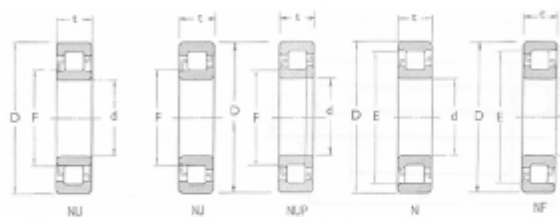

## Цилиндрические роликовые подшипники, Однорядные Серии NU, NJ, NUP, N, NF

Номер подшипника	Размеры (mm)					Основные уровни нагрузки (N)		Предельная скорость (оборот./мин)		Вес (кг)
	d	D	t	F	E	Cr	Cor	Смазка	Масло	
NU 204 NJ NUP N NF	20	47	14	27	40	1 5400	12700	15000	18000	0.110
NU 2204 NJ NUP - -	20	47	18	27	-	20700	18400	13000	16000	0.144
NU 304 NJ NUP N NF	20	52	15	28.5	44.5	21400	17300	12000	15000	0.150
NU 2304 NJ NUP - -	20	52	21	28.5	-	21400	27200	11000	14000	0.217
NU 1005 - - - -	25	47	12	30.5	-	14300	13100	15000	18000	0.094
NU 205 NJ NUP N NF	25	52	15	32	45	17700	15700	13000	16000	0.137
NU 2205 NJ NUP - -	25	52	18	32	-	23700	22800	12000	14000	0.167
NU 305 NJ NUP N NF	25	62	17	35	53	29300	25200	10000	13000	0.240
NU 2305 NJ NUP - -	25	62	24	35	-	42500	41000	9000	11000	0.345
NU 1006 - - N -	30	55	13	36.5	48.5	19700	19600	12000	15000	0.136
NU 206 NJ NUP - -	30	62	16	38.5	-	23500	21500	11000	13000	0.211
NU 2206 NJ NUP - -	30	62	20	38.5	-	33000	33000	10000	12000	0.266
NU 306 NJ NUP N NF	30	72	19	42	62	38500	35000	8500	11000	0.361
NU 2306 NJ NUP - -	30	72	27	42	-	51500	51000	7500	9500	0.514
NU 1007 - - N -	35	62	14	42	55	22600	23200	11000	13000	0.180
NU 207 NJ NUP - -	35	72	17	43.8	-	33500	31500	9500	11000	0.300
NU 2207 NJ NUP - -	35	72	23	43.8	-	49000	51000	8500	10000	0.414
NU 307 NJ NUP N NF	35	80	21	46.2	68.2	49500	47000	8000	9500	0.481
NU 2307 NJ NUP - -	35	80	31	46.2	-	60500	60000	7100	8500	0.702
NU 1008 - - N -	40	68	15	47	61	27300	29000	10000	12000	0.223
NU 208 NJ NUP N NF	40	80	18	50	70	43500	43000	8500	10000	0.382
NU 2208 NJ NUP - -	40	80	23	50	-	58000	62000	7500	9000	0.496
NU 308 NJ NUP N NF	40	90	23	53.5	77.5	58500	57000	6700	8500	0.665
NU 2308 NJ NUP - -	40	90	33	53.5	-	82500	88000	6000	7500	0.962
NU 1009 - - N -	45	75	16	52.5	67.5	32500	35500	9000	11000	0.279
NU 209 NJ NUP N NF	45	85	19	55	75	46000	47000	7500	9000	0.438
NU 2209 NJ NUP - -	45	85	23	55	-	61500	68000	7100	8500	0.541
NU 309 NJ NUP - -	45	100	25	58.5	-	74000	71000	6300	7500	0.876