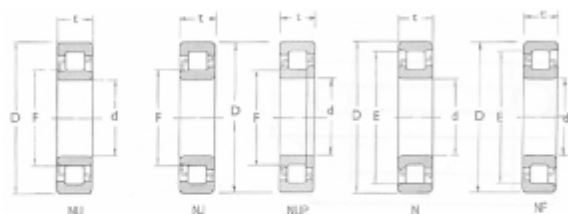

Серии NU, NJ, NUP, N, NF

Номер подшипника	Размеры (mm)					Основные уровни нагрузки (N)		Предельная скорость (вращ./мин)		Вес (кг)		
	d	D	t	F	E	Cr	Cor	Смазка	Масло			
	NU 2309 NJ NUP - -	45	100	36	58.5	-	99000	104000	5600		6700	1.260
NU 1010 - - N -	50	80	16	57.5	72.5	32000	36000	8000	10000	0.301		
NU 210 NJ NUP N NF	50	90	20	60.4	80.4	48000	51000	7100	8500	0.493		
NU 2210 NJ NUP - -	50	90	23	60.4	-	64000	73500	6300	8000	0.580		
NU 310 NJ NUP N NF	50	110	27	65	95	87000	86000	5600	6700	1.140		
NU 2310 NJ NUP - -	50	110	40	65	-	121000	131000	5000	6300	1.690		
NU 1011 - - N -	55	90	18	64.5	80.5	37500	44000	7500	9000	0.445		
NU 211 NJ NUP N NF	55	100	21	66.5	88.5	58000	62500	6300	7500	0.648		
NU 2211 NJ NUP - -	55	100	25	66.5	-	75500	87000	6000	7100	0.786		
NU 311 NJ NUP N NF	55	120	29	70.5	104.5	111000	111000	5000	6300	1.450		
NU 2311 NJ NUP - -	55	120	43	70.5	-	148000	162000	4500	5600	2.160		
NU 1012 - - N -	60	95	18	69.5	85.5	40000	48500	6700	8500	0.474		
NU 212 NJ NUP N NF	60	110	22	73.5	97.5	68500	75000	6000	7100	0.840		
NU 2212 NJ NUP - -	60	110	28	73.5	-	96000	116000	5300	6300	1.090		
NU 312 NJ NUP N NF	60	130	31	77	113	124000	126000	4800	5600	1.820		
NU 2312 NJ NUP - -	60	130	46	77	-	169000	188000	4300	5300	2.690		
NU 1013 - - N -	65	100	18	74.5	90.5	41000	51000	6300	8000	0.504		
NU 213 NJ NUP N NF	65	120	23	79.6	105.6	84000	94500	5300	6300	1.070		
NU 2213 NJ NUP - -	65	120	31	79.6	-	120000	149000	4800	6000	1.470		
NU 313 NJ NUP N NF	65	140	33	83.5	121.5	135000	139000	4300	5300	2.230		
NU 2313 NJ NUP - -	65	140	48	83.5	-	188000	212000	3800	4800	3.250		
NU 1014 - - N -	70	110	20	80	100	58500	70500	6000	7100	0.693		
NU 214 NJ NUP N NF	70	125	24	84.5	110.5	83500	95000	5000	6300	1.160		
NU 2214 NJ NUP - -	70	125	31	84.5	-	119000	151000	4500	5600	1.540		
NU 314 NJ NUP - -	70	150	35	90	-	158000	168000	4000	5000	2.750		
NU 2314 NJ NUP - -	70	150	51	90	-	223000	262000	3600	4500	4.040